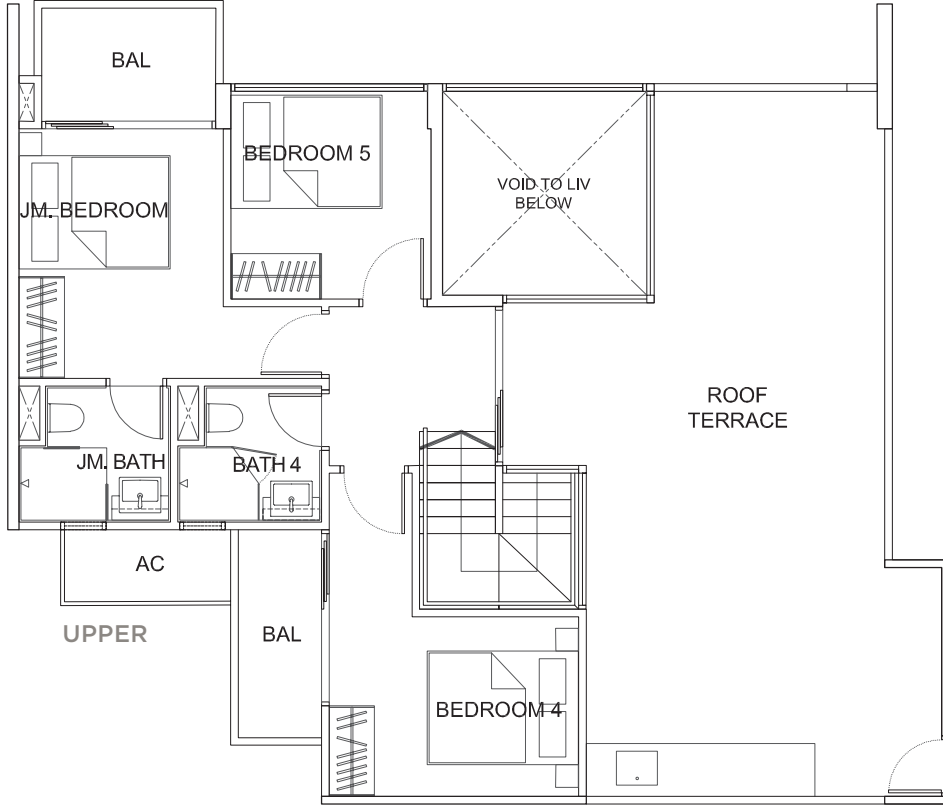

5-BEDROOM DUPLEX

Type E1

211 sqm | 2,271 sqft

#23-06

LOWER