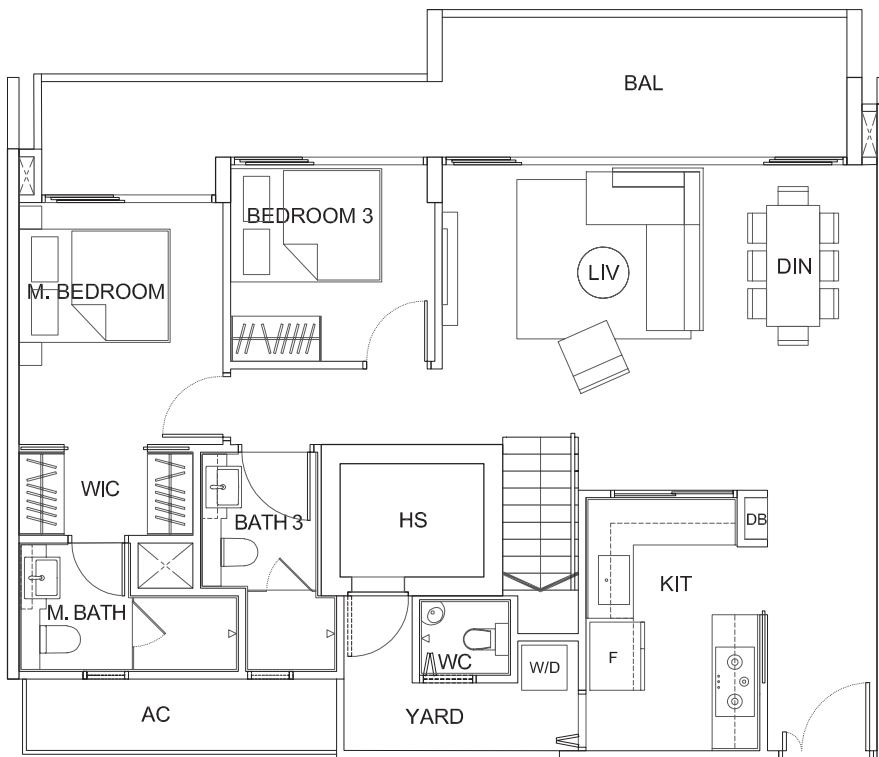

5-BEDROOM DUPLEX

Type E1

211 sqm | 2,271 sqft

#23-06

LOWER